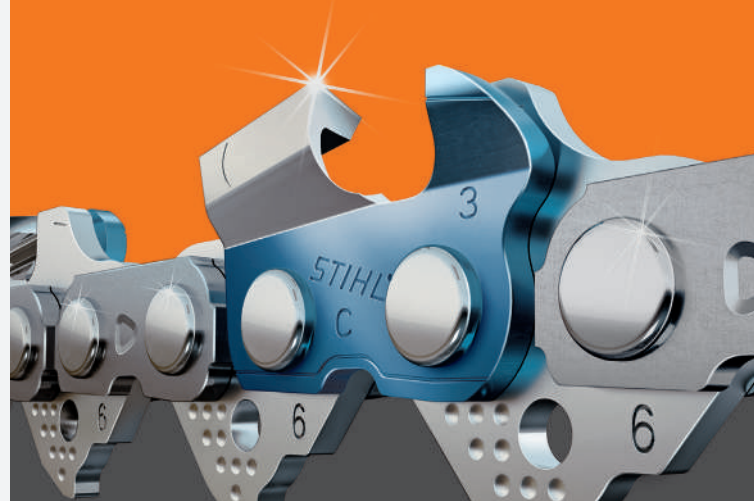

SPRANGHE E CATENE SWISS MADE

Tutte le catene e le spranghe STIHL vengono sviluppate e realizzate internamente nello stabilimento svizzero di Wil. Un'attenzione al prodotto che fa la differenza per garantire lunga durata e prestazioni di taglio eccezionali. Inquadra il QR code e scopri i nostri consulenti online per spranghe catene e utensili di taglio, per aiutarti a trovare il prodotto o l'accessorio STIHL giusto per le tue esigenze.

INQUADRA IL QR CODE
e scopri i nostri consulenti online.

Original **STIHL**
Swiss Made